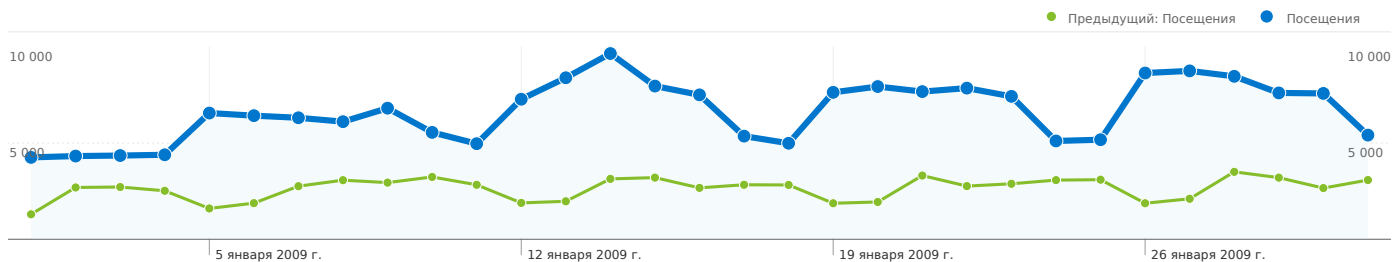

Посещений, связанных со всеми источниками трафика: 206 812

57,96 % Прямой трафик

Предыдущий: 61,87 % (-6,32 %)

9,05 % Сайты-источники переходов

Предыдущий: 13,87 % (-34,78 %)

32,98 % Поискковые системы

Предыдущий: 24,26 % (35,98 %)