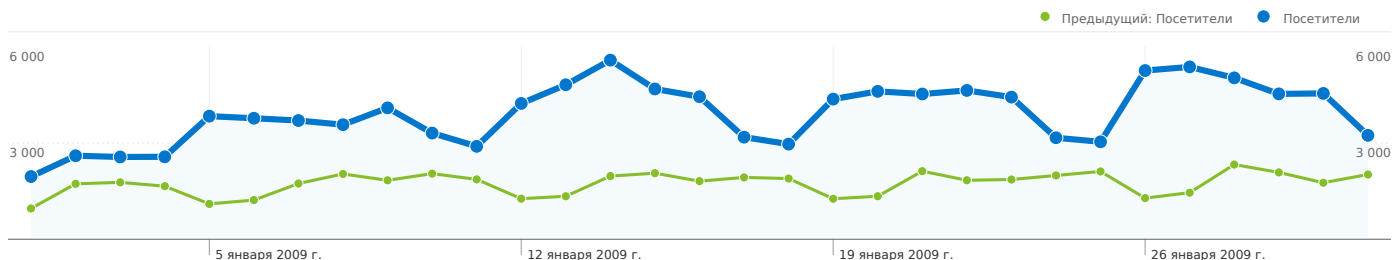

Посетителей сайта: 53 764

206 812 Посещения

Предыдущий: 81 568 (153,55 %)

53 764 Абсолютно уникальные посетители

Предыдущий: 23 594 (127,87 %)

1 211 710 Просмотры страниц

Предыдущий: 480 373 (152,24 %)

5,86 Среднее число просмотров

Предыдущий: 5,89 (-0,51 %)

00:09:50 длительность пребывания на сайте

Предыдущий: 00:08:27 (16,32 %)

35,74 % Показатель отказов

Предыдущий: 34,64 % (3,18 %)

20,62 % Новые посещения

Предыдущий: 22,81 % (-9,60 %)

Технический профиль

Браузер	Посещения	% посещений	Скорость подключения	Посещения	% посещений
Internet Explorer			Unknown		
01.01.2009 - 31.01.2009	130 455	63,08 %	01.01.2009 - 31.01.2009	152 793	73,88 %
01.01.2008 - 31.01.2008	59 433	72,86 %	01.01.2008 - 31.01.2008	59 842	73,36 %
% изменений	119,50 %	119,50 %	% изменений	155,33 %	155,33 %
Firefox			DSL		
01.01.2009 - 31.01.2009	49 510	23,94 %	01.01.2009 - 31.01.2009	28 413	13,74 %
01.01.2008 - 31.01.2008	14 472	17,74 %	01.01.2008 - 31.01.2008	10 159	12,45 %
% изменений	242,11 %	242,11 %	% изменений	179,68 %	179,68 %
Opera			T1		
01.01.2009 - 31.01.2009	21 833	10,56 %	01.01.2009 - 31.01.2009	12 612	6,10 %