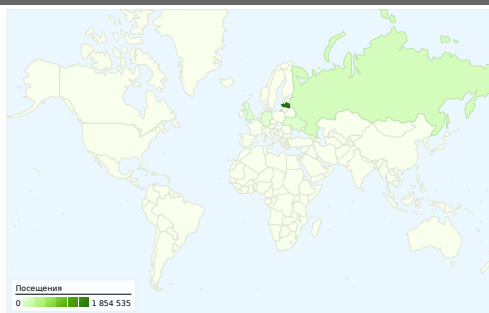

Предыдущий: 00:08:01 (19,66 %)

5,84 Страниц/посещение

Предыдущий: 5,44 (7,42 %)

20,65 % Процент новых посещений

Предыдущий: 22,38 % (-7,75 %)

Обзор посетителей

Посетители
473 595

Наложение данных на карту world

Обзор источников трафика

- **Прямой трафик**
1 228 123,00 (55,57 %)
- **Поисковые системы**
768 133,00 (34,76 %)
- **Сайты-источники переходов**
213 482,00 (9,66 %)
- **Прочие**
189 (0,01 %)

Обзор содержания

Количество человек, посетивших этот сайт: 473 595

2 209 927 Посещения

Предыдущий: 779 521 (183,50 %)

473 595 Абсолютно уникальные посетители

Предыдущий: 174 753 (171,01 %)

12 912 978 Просмотры страниц

Предыдущий: 4 240 128 (204,54 %)

Просмотров страниц данного сайта: 12 912 978

 **12 912 978** Просмотров страниц

Предыдущий: 4 240 128 (204,54 %)

 **8 016 448** уникальные просмотры

Предыдущий: 2 725 283 (194,15 %)

 **36,39 %** Показатель отказов