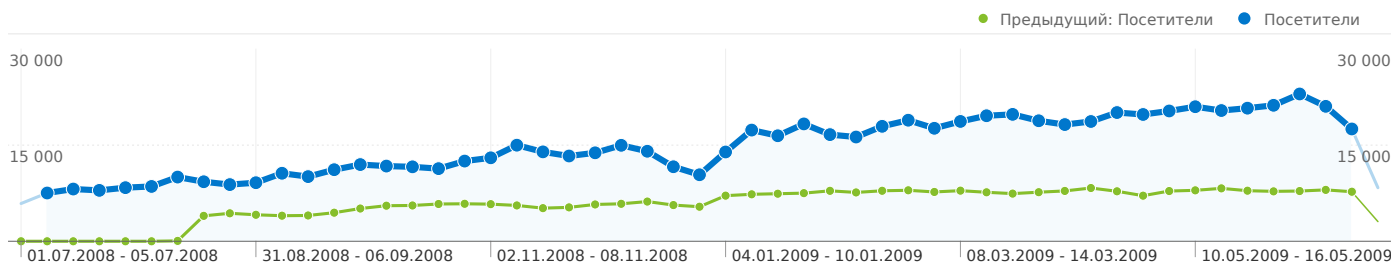

Количество человек, посетивших этот сайт: 473 595

2 209 927 Посещения

Предыдущий: 779 521 (183,50 %)

473 595 Абсолютно уникальные посетители

Предыдущий: 174 753 (171,01 %)

12 912 978 Просмотры страниц

Предыдущий: 4 240 128 (204,54 %)

5,84 Среднее число просмотров

Предыдущий: 5,44 (7,42 %)

00:09:35 Длительность пребывания на сайте

Предыдущий: 00:08:01 (19,66 %)

36,39 % Показатель отказов

Предыдущий: 36,29 % (0,28 %)

20,65 % Новые посещения

Предыдущий: 22,38 % (-7,75 %)

Технический профиль

Браузер	Посещения	% посещений	Скорость подключения	Посещения	% посещений
Internet Explorer			Unknown		
01.07.2008 - 30.06.2009	1 376 943	62,31 %	01.07.2008 - 30.06.2009	1 609 742	72,84 %
01.07.2007 - 30.06.2008	556 842	71,43 %	01.07.2007 - 30.06.2008	563 225	72,25 %
% изменений	147,28 %	-12,78 %	% изменений	185,81 %	0,81 %
Firefox			DSL		
01.07.2008 - 30.06.2009	534 776	24,20 %	01.07.2008 - 30.06.2009	315 412	14,27 %
01.07.2007 - 30.06.2008	143 373	18,39 %	01.07.2007 - 30.06.2008	101 564	13,03 %
% изменений	273,00 %	31,57 %	% изменений	210,55 %	9,54 %
Opera			T1		
01.07.2008 - 30.06.2009	234 942	10,63 %	01.07.2008 - 30.06.2009	131 717	5,96 %