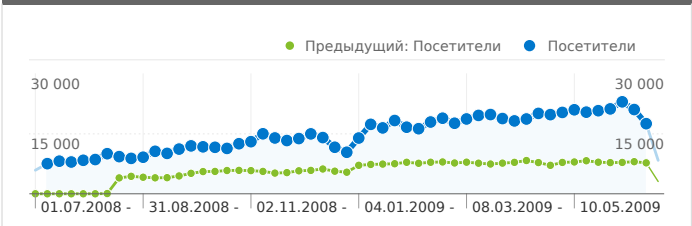

Использование сайта

2 209 927 Посещения

Предыдущий: 779 521 (183,50 %)

36,39 % Показатель отказов

Предыдущий: 36,29 % (0,28 %)

12 912 978 Просмотры страниц

Предыдущий: 4 240 128 (204,54 %)

00:09:35 Средняя длительность пребывания на сайте

Предыдущий: 00:08:01 (19,66 %)

5,84 Страниц/посещение

Предыдущий: 5,44 (7,42 %)

20,65 % Процент новых посещений

Предыдущий: 22,38 % (-7,75 %)

Обзор посетителей

Посетители
473 595

Наложение данных на карту world

Просмотров страниц данного сайта: 12 912 978

 **12 912 978** Просмотров страниц

Предыдущий: 4 240 128 (204,54 %)

 **8 016 448** уникальные просмотры

Предыдущий: 2 725 283 (194,15 %)

 **36,39 %** Показатель отказов

Самое популярное содержание

Страницы	Просмотры страниц	% просмотров страниц
/		
01.07.2008 - 30.06.2009	4 363 562	33,80 %
01.07.2007 - 30.06.2008	1 468 678	34,64 %
% изменений	197,11 %	-2,43 %
/blog/		
01.07.2008 - 30.06.2009	389 879	3,02 %
01.07.2007 - 30.06.2008	61 115	1,44 %
% изменений	537,94 %	109,50 %
/vs/		
01.07.2008 - 30.06.2009	235 255	1,82 %
01.07.2007 - 30.06.2008	111 907	2,64 %