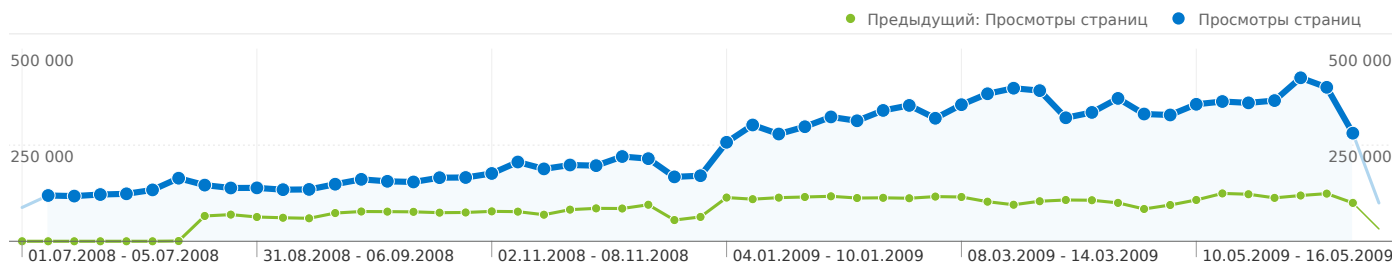

Просмотров страниц данного сайта: 12 912 978

12 912 978 Просмотров страниц

Предыдущий: 4 240 128 (204,54 %)

8 016 448 уникальные просмотры

Предыдущий: 2 725 283 (194,15 %)

36,39 % Показатель отказов

Предыдущий: 36,29 % (0,28 %)

Эффективность AdSense

1 504 620 Показы страниц AdSense

Предыдущий: 0 (0,00 %)

126,79 $ Доход AdSense

Предыдущий: 0,00 $ (0,00 %)

2 218 822 Показы AdSense

Предыдущий: 0 (0,00 %)

Самое популярное содержание

Страницы	Просмотры страниц	% просмотров страниц
/		
01.07.2008 - 30.06.2009	4 363 562	33,80 %
01.07.2007 - 30.06.2008	1 468 678	34,64 %
% изменений	197,11 %	-2,43 %
/blog/		
01.07.2008 - 30.06.2009	389 879	3,02 %
01.07.2007 - 30.06.2008	61 115	1,44 %
% изменений	537,94 %	109,50 %
/vs/		
01.07.2008 - 30.06.2009	235 255	1,82 %
01.07.2007 - 30.06.2008	111 907	2,64 %