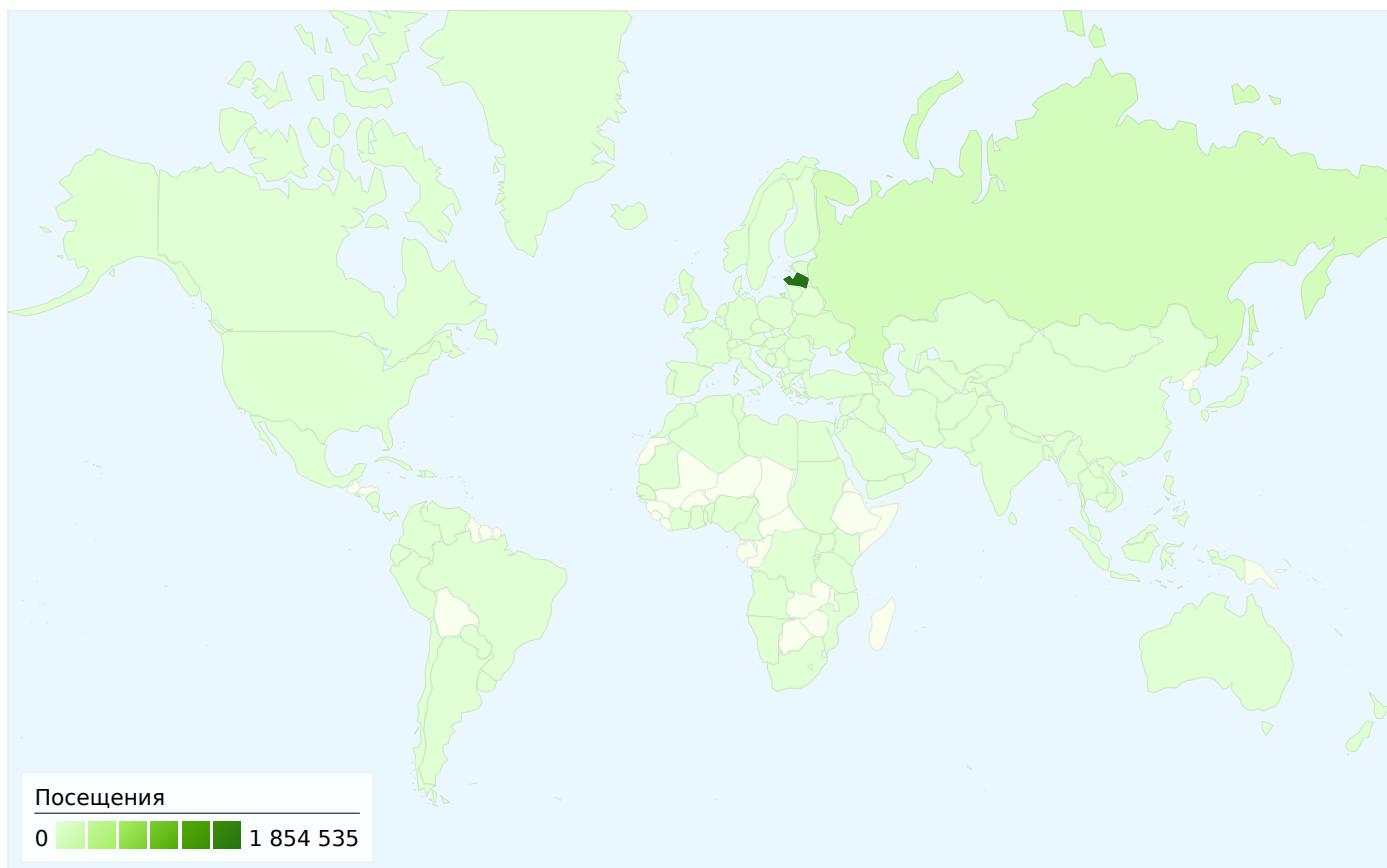

Предыдущий: 00:08:01 (19,66 %)

5,84 Страниц/посещение

Предыдущий: 5,44 (7,42 %)

20,65 % Процент новых посещений

Предыдущий: 22,38 % (-7,75 %)

Обзор посетителей

Посетители
473 595

Наложение данных на карту world

Посещений, связанных со всеми источниками трафика: 2 209 927

55,57 % Прямой трафик

Предыдущий: 62,27 % (-10,75 %)

9,66 % Сайты-источники переходов

Предыдущий: 12,57 % (-23,13 %)

34,76 % Поискковые системы

Предыдущий: 25,16 % (38,13 %)

% изменений

4 264,14 %

1 439,39 %

% изменений

1 491,54 %

306,42 %

Посещений: 2 209 927 (страны/регионы: 161)

Использование сайта

Страна/регион	Посещения	Страниц/посещение	Средняя длительность пребывания на сайте	Процент новых посещений	Показатель отказов
Посещения 2 209 927 Предыдущий: 779 521 (183,50 %)	Страниц/посещение 5,84 Предыдущий: 5,44 (7,42 %)	Средняя длительность пребывания на сайте 00:09:35 Предыдущий: 00:08:01 (19,66 %)	Процент новых посещений 20,70 % Предыдущий: 22,38 % (-7,53 %)	Показатель отказов 36,39 % Предыдущий: 36,29 % (0,28 %)	
Latvia					
1 июля 2008 г. - 30 июня 2009 г.	1 854 535	6,15	00:09:58	14,84 %	32,86 %
1 июля 2007 г. - 30 июня 2008 г.	687 398	5,65	00:08:11	18,51 %	34,08 %
% изменений	169,79 %	8,79 %	21,71 %	-19,82 %	-3,59 %
Russia					
1 июля 2008 г. - 30 июня 2009 г.	126 153	3,24	00:04:48	70,02 %	70,61 %
1 июля 2007 г. - 30 июня 2008 г.	26 444	3,07	00:03:23	71,52 %	68,61 %
% изменений	377,06 %	5,70 %	42,33 %	-2,10 %	2,91 %
Ukraine					
1 июля 2008 г. - 30 июня 2009 г.	35 778	1,55	00:02:35	84,10 %	84,29 %