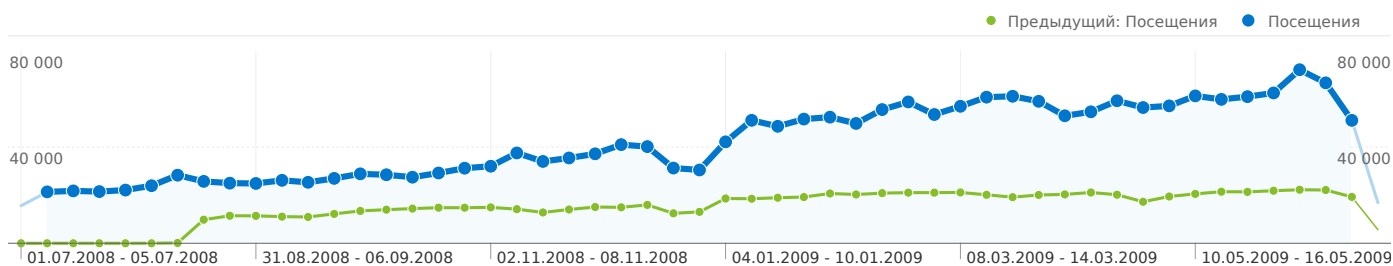

Посещений, связанных со всеми источниками трафика: 2 209 927

55,57 % Прямой трафик

Предыдущий: 62,27 % (-10,75 %)

9,66 % Сайты-источники переходов

Предыдущий: 12,57 % (-23,13 %)

34,76 % Поискковые системы

Предыдущий: 25,16 % (38,13 %)

■ Прямой трафик	1 228 123,00 (55,57 %)
■ Поискковые системы	768 133,00 (34,76 %)
■ Сайты-источники переходов	213 482,00 (9,66 %)
■ Прочие	189 (0,01 %)

Главные источники трафика

Источники	Посещения	% посещений	Ключевые слова	Посещения	% посещений
(direct) ((none))			ves.lv		
01.07.2008 - 30.06.2009	1 228 123	55,57 %	01.07.2008 - 30.06.2009	35 417	4,61 %
01.07.2007 - 30.06.2008	485 386	62,27 %	01.07.2007 - 30.06.2008	8 539	4,35 %
% изменений	153,02 %	-10,75 %	% изменений	314,77 %	5,92 %
google (organic)			www.ves.lv		
01.07.2008 - 30.06.2009	690 157	31,23 %	01.07.2008 - 30.06.2009	27 277	3,55 %
01.07.2007 - 30.06.2008	186 240	23,89 %	01.07.2007 - 30.06.2008	9 713	4,95 %
% изменений	270,57 %	30,71 %	% изменений	180,83 %	-28,29 %
yandex (organic)			вести сегодня		
01.07.2008 - 30.06.2009	53 380	2,42 %	01.07.2008 - 30.06.2009	22 830	2,97 %
01.07.2007 - 30.06.2008	3 762	0,48 %	01.07.2007 - 30.06.2008	6 360	3,24 %
% изменений	1 318,93 %	400,51 %	% изменений	258,96 %	-8,34 %
smart.delfi.lv (referral)			vesti		
01.07.2008 - 30.06.2009	8 654	0,39 %	01.07.2008 - 30.06.2009	6 910	0,90 %
01.07.2007 - 30.06.2008	12 265	1,57 %	01.07.2007 - 30.06.2008	1 677	0,85 %
% изменений	-29,44 %	-75,11 %	% изменений	312,05 %	5,22 %
avanturist.org (referral)			vesti segodnja		
01.07.2008 - 30.06.2009	8 641	0,39 %	01.07.2008 - 30.06.2009	6 207	0,81 %
01.07.2007 - 30.06.2008	198	0,03 %	01.07.2007 - 30.06.2008	390	0,20 %