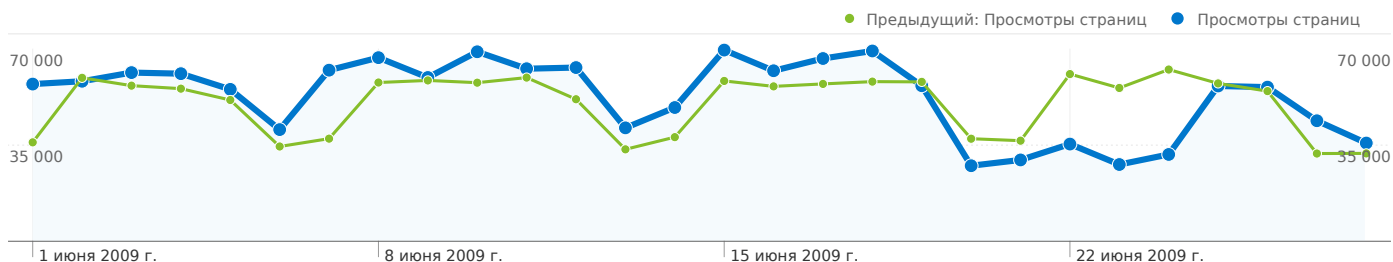

Просмотров страниц данного сайта: 1 477 424

1 477 424 Просмотры страниц

Предыдущий: 1 406 456 (5,05 %)

905 065 Уникальные просмотры

Предыдущий: 846 758 (6,89 %)

34,07 % Показатель отказов

Предыдущий: 37,62 % (-9,43 %)

Эффективность AdSense

1 136 044 Показы страниц AdSense

Предыдущий: 319 086 (256,03 %)

103,61 $ Доход AdSense

Предыдущий: 20,51 $ (405,27 %)

1 812 483 Показы AdSense

Предыдущий: 322 598 (461,84 %)

Самое популярное содержание

Страницы	Просмотры страниц	% просмотров страниц
/		
01.06.2009 - 28.06.2009	530 380	35,90 %
04.05.2009 - 31.05.2009	472 795	33,62 %
% изменений	12,18 %	6,79 %
/blog/		
01.06.2009 - 28.06.2009	39 982	2,71 %
04.05.2009 - 31.05.2009	52 006	3,70 %
% изменений	-23,12 %	-26,81 %
/vs/		
01.06.2009 - 28.06.2009	27 700	1,87 %
04.05.2009 - 31.05.2009	29 208	2,08 %