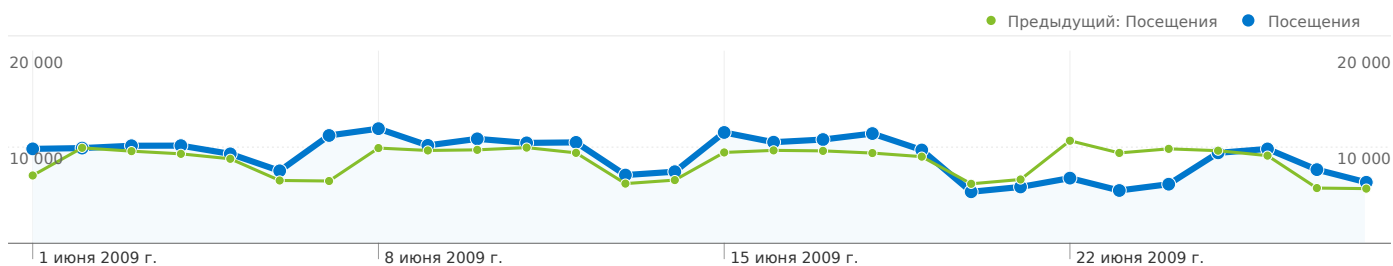

Посещений, связанных со всеми источниками трафика: 253 508

53,81 % Прямой трафик

Предыдущий: 51,99 % (3,49 %)

9,98 % Сайты-источники переходов

Предыдущий: 10,08 % (-0,99 %)

36,21 % Поискковые системы

Предыдущий: 37,93 % (-4,53 %)

- Прямой трафик
  136 405,00 (53,81 %)
- Поискковые системы
  91 798,00 (36,21 %)
- Сайты-источники переходов
  25 301,00 (9,98 %)
- Прочие
  4 (> 0,00 %)

Главные источники трафика

Источники	Посещения	% посещений	Ключевые слова	Посещения	% посещений
(direct) ((none))			ves.lv		
01.06.2009 - 28.06.2009	136 405	53,81 %	01.06.2009 - 28.06.2009	5 090	5,54 %
04.05.2009 - 31.05.2009	124 393	51,99 %	04.05.2009 - 31.05.2009	4 943	5,45 %
% изменений	9,66 %	3,49 %	% изменений	2,97 %	1,80 %
google (organic)			www.ves.lv		
01.06.2009 - 28.06.2009	80 644	31,81 %	01.06.2009 - 28.06.2009	3 035	3,31 %
04.05.2009 - 31.05.2009	78 856	32,96 %	04.05.2009 - 31.05.2009	2 629	2,90 %
% изменений	2,27 %	-3,48 %	% изменений	15,44 %	14,13 %
yandex (organic)			вести сегодня		
01.06.2009 - 28.06.2009	8 167	3,22 %	01.06.2009 - 28.06.2009	2 203	2,40 %
04.05.2009 - 31.05.2009	8 632	3,61 %	04.05.2009 - 31.05.2009	2 042	2,25 %
% изменений	-5,39 %	-10,70 %	% изменений	7,88 %	6,65 %
liepajniekiem.lv (referral)			гражданский союз		
01.06.2009 - 28.06.2009	1 813	0,72 %	01.06.2009 - 28.06.2009	1 101	1,20 %
04.05.2009 - 31.05.2009	521	0,22 %	04.05.2009 - 31.05.2009	8	0,01 %
% изменений	247,98 %	228,43 %	% изменений	13 662,50 %	13 505,38 %
go.mail.ru (referral)			vesti segodnja		
01.06.2009 - 28.06.2009	1 084	0,43 %	01.06.2009 - 28.06.2009	712	0,78 %
04.05.2009 - 31.05.2009	1 415	0,59 %	04.05.2009 - 31.05.2009	606	0,67 %