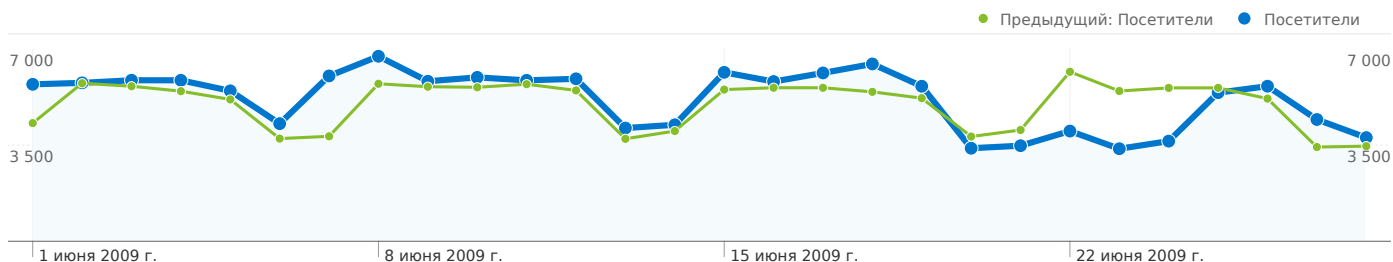

Предыдущий: 37,62 % (-9,43 %)

00:10:07 Средняя длительность пребывания на сайте

Предыдущий: 00:09:53 (2,37 %)

18,44 % Процент новых посещений

Предыдущий: 20,16 % (-8,52 %)

Обзор посетителей

Посетители
63 472

Наложение данных на карту world

Обзор источников трафика

- **Прямой трафик**
136 405,00 (53,81 %)
- **Поисковые системы**
91 798,00 (36,21 %)
- **Сайты-источники переходов**
25 301,00 (9,98 %)
- **Прочие**
4 (> 0,00 %)

Обзор содержания

Страницы	Просмотры страниц	% просмотров страниц
/		
01.06.2009 - 28.06.2009	530 380	35,90 %
04.05.2009 - 31.05.2009	472 795	33,62 %
% изменений	12,18 %	6,79 %
/blog/		
01.06.2009 - 28.06.2009	39 982	2,71 %
04.05.2009 - 31.05.2009	52 006	3,70 %
% изменений	-23,12 %	-26,81 %
/vs/		
01.06.2009 - 28.06.2009	27 700	1,87 %
04.05.2009 - 31.05.2009	29 208	2,08 %
% изменений	-5,16 %	-9,72 %
/latest_news/		
01.06.2009 - 28.06.2009	21 391	1,45 %
04.05.2009 - 31.05.2009	13 246	0,94 %
% изменений	61,49 %	53,73 %
/profile		
01.06.2009 - 28.06.2009	16 275	1,10 %
04.05.2009 - 31.05.2009	9 816	0,70 %
% изменений	65,80 %	57,84 %

Самое популярное содержание

Страницы	Просмотры страниц	% просмотров страниц
/		
01.06.2009 - 28.06.2009	530 380	35,90 %
04.05.2009 - 31.05.2009	472 795	33,62 %
% изменений	12,18 %	6,79 %
/blog/		
01.06.2009 - 28.06.2009	39 982	2,71 %
04.05.2009 - 31.05.2009	52 006	3,70 %
% изменений	-23,12 %	-26,81 %
/vs/		
01.06.2009 - 28.06.2009	27 700	1,87 %
04.05.2009 - 31.05.2009	29 208	2,08 %